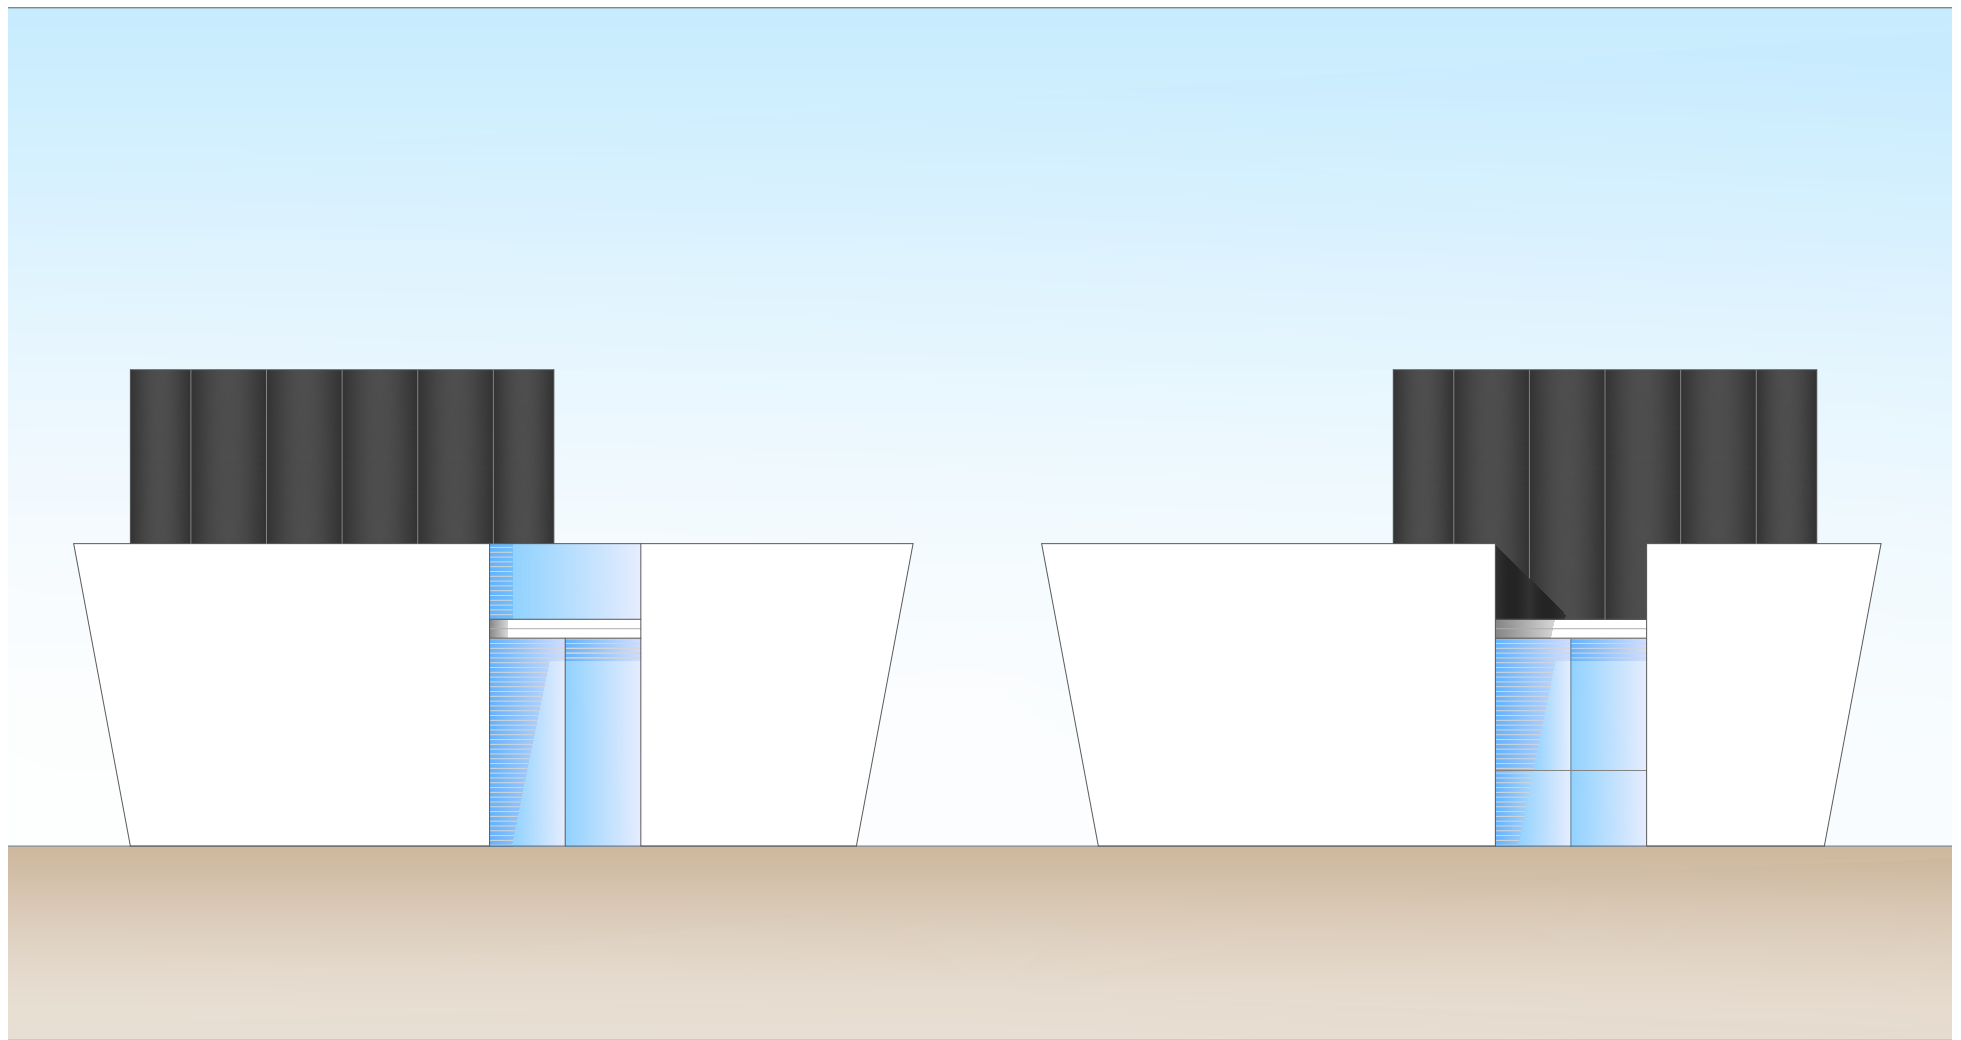

PLANTA BAJA

SUP.PLANTA BAJA: 81,00 M²

PLANTA PRIMERA

SUP.PLANTA PRIMERA: 21,69 M² SUP.TERRAZA; 72,31M²

D15

ALZADO NOROESTE

ALZADO NORESTE

A4 / 1:100
DICIEMBRE 2015

D15

ALZADO SURESTE

ALZADO SUROESTE

A4 / 1:100
DICIEMBRE 2015