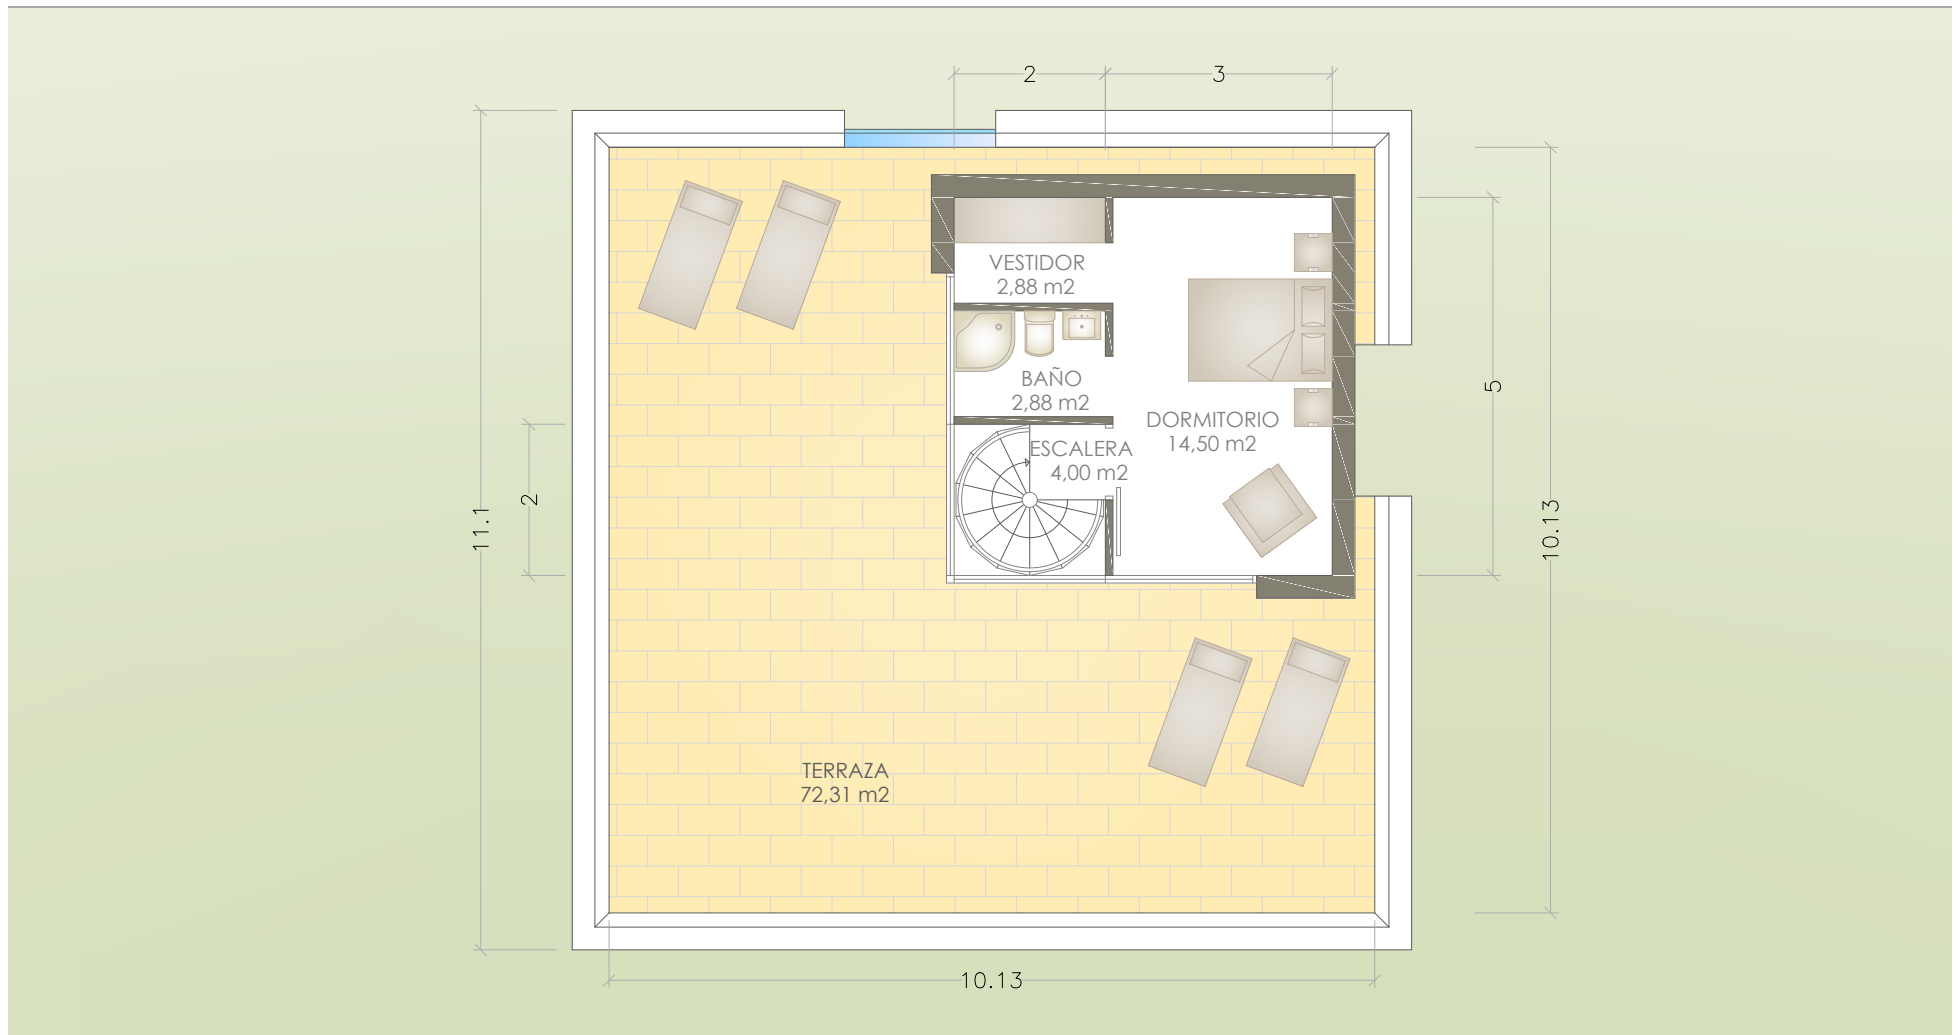

PLANTA BAJA

SUP.PLANTA BAJA: 81,00 M²

PLANTA PRIMERA

SUP.PLANTA PRIMERA: 21,69 M² SUP.TERRAZA; 72,31M²

D15

ALZADO NOROESTE

ALZADO NORESTE

A4 / 1:100
DICIEMBRE 2015

D15

ALZADO SURESTE

ALZADO SUROESTE

A4 / 1:100
DICIEMBRE 2015